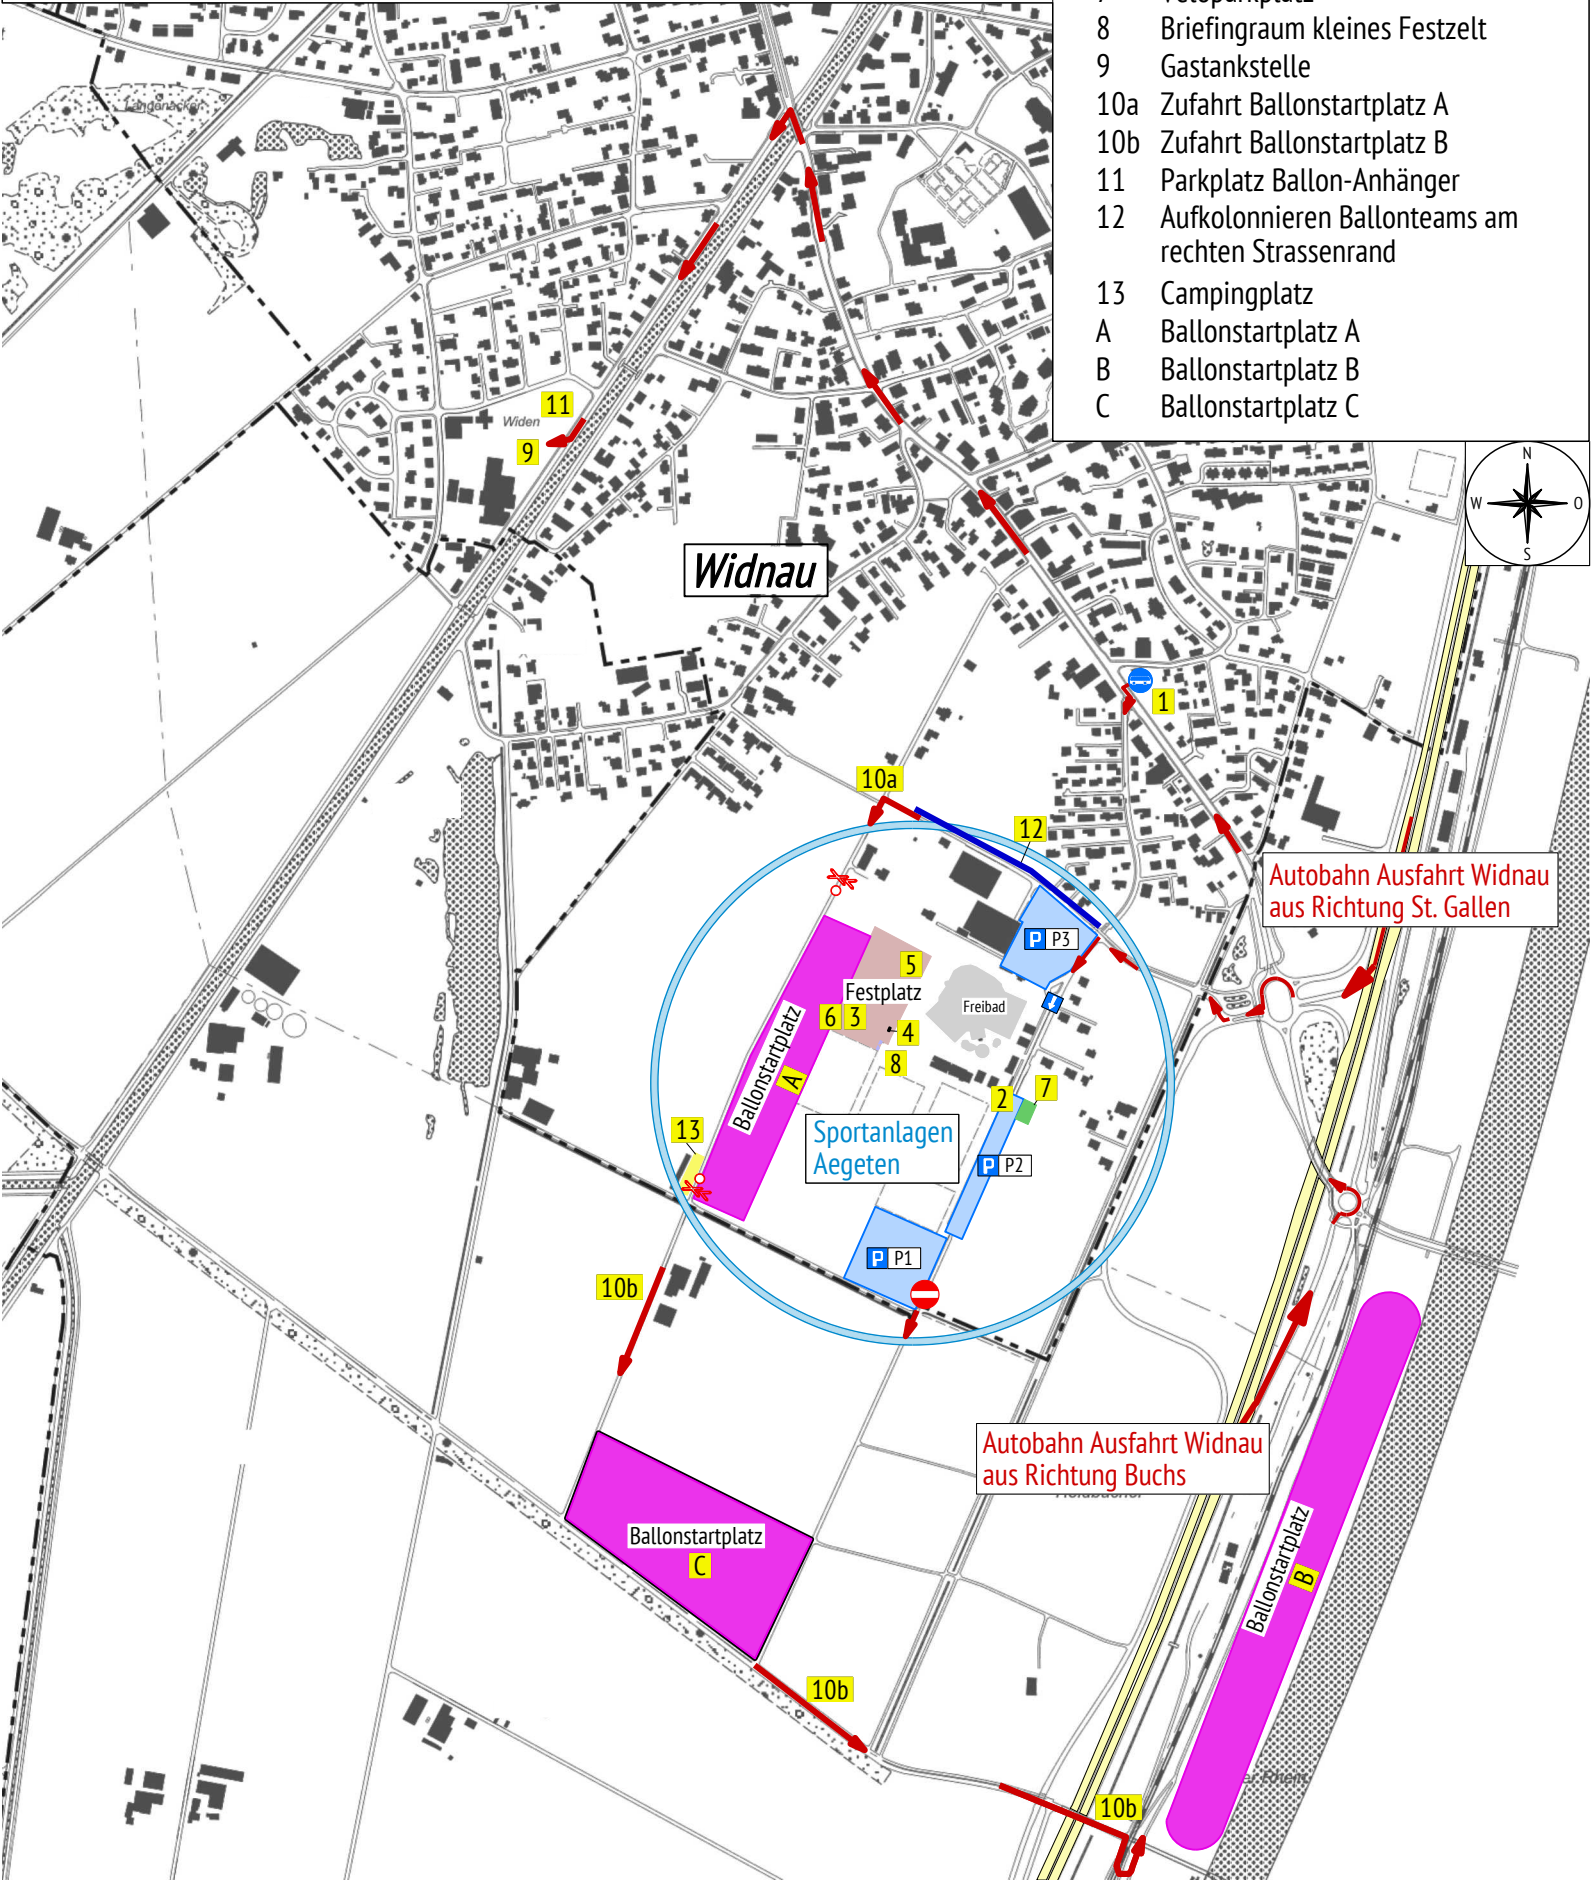

### Legende

- 1 Bushaltestelle Linie 303
- 2 Eingang Festgelände
- 3 Info Stand
- 4 Sanität
- 5 Kinderland
- 6 VIP Bereich
- 7 Veloparkplatz
- 8 Briefingraum kleines Festzelt
- 9 Gastankstelle
- 10a Zufahrt Ballonstartplatz A
- 10b Zufahrt Ballonstartplatz B
- 11 Parkplatz Ballon-Anhänger
- 12 Aufkolonnieren Ballonteam am rechten Strassenrand
- 13 Campingplatz
- A Ballonstartplatz A
- B Ballonstartplatz B
- C Ballonstartplatz C

Widnau

Autobahn Ausfahrt Widnau  
 aus Richtung St. Gallen

Autobahn Ausfahrt Widnau  
 aus Richtung Buchs

Festplatz

Sportanlagen  
 Aegeten

Ballonstartplatz  
 C

Ballonstartplatz  
 B

Widen